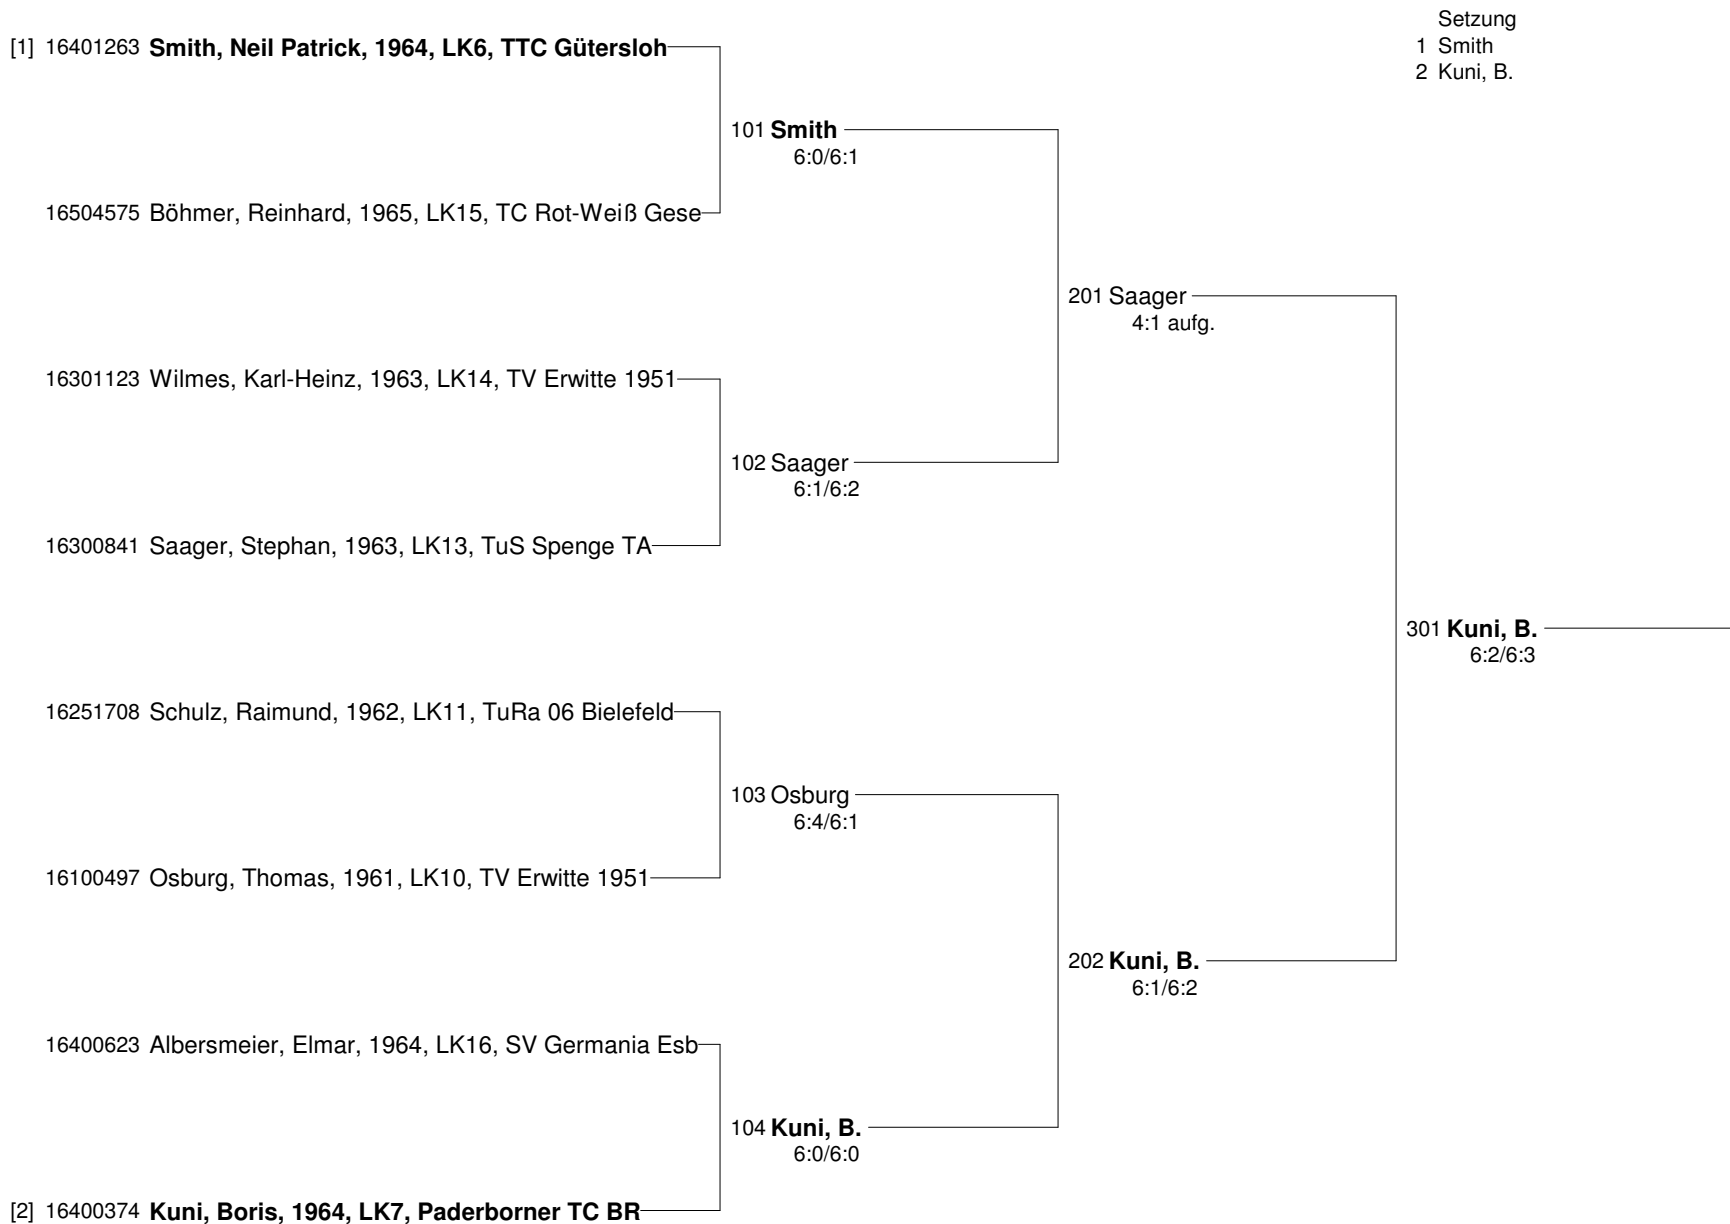

Hallen-Bezirksmeisterschaften Ostwestfalen-Lippe der Damen und Herren im Einzel um den Sparkassen-Cup 2015
Damen, Damen 40, Herren, Herren 30, 40, 45, 50, 55, 60, 65
Herren 50