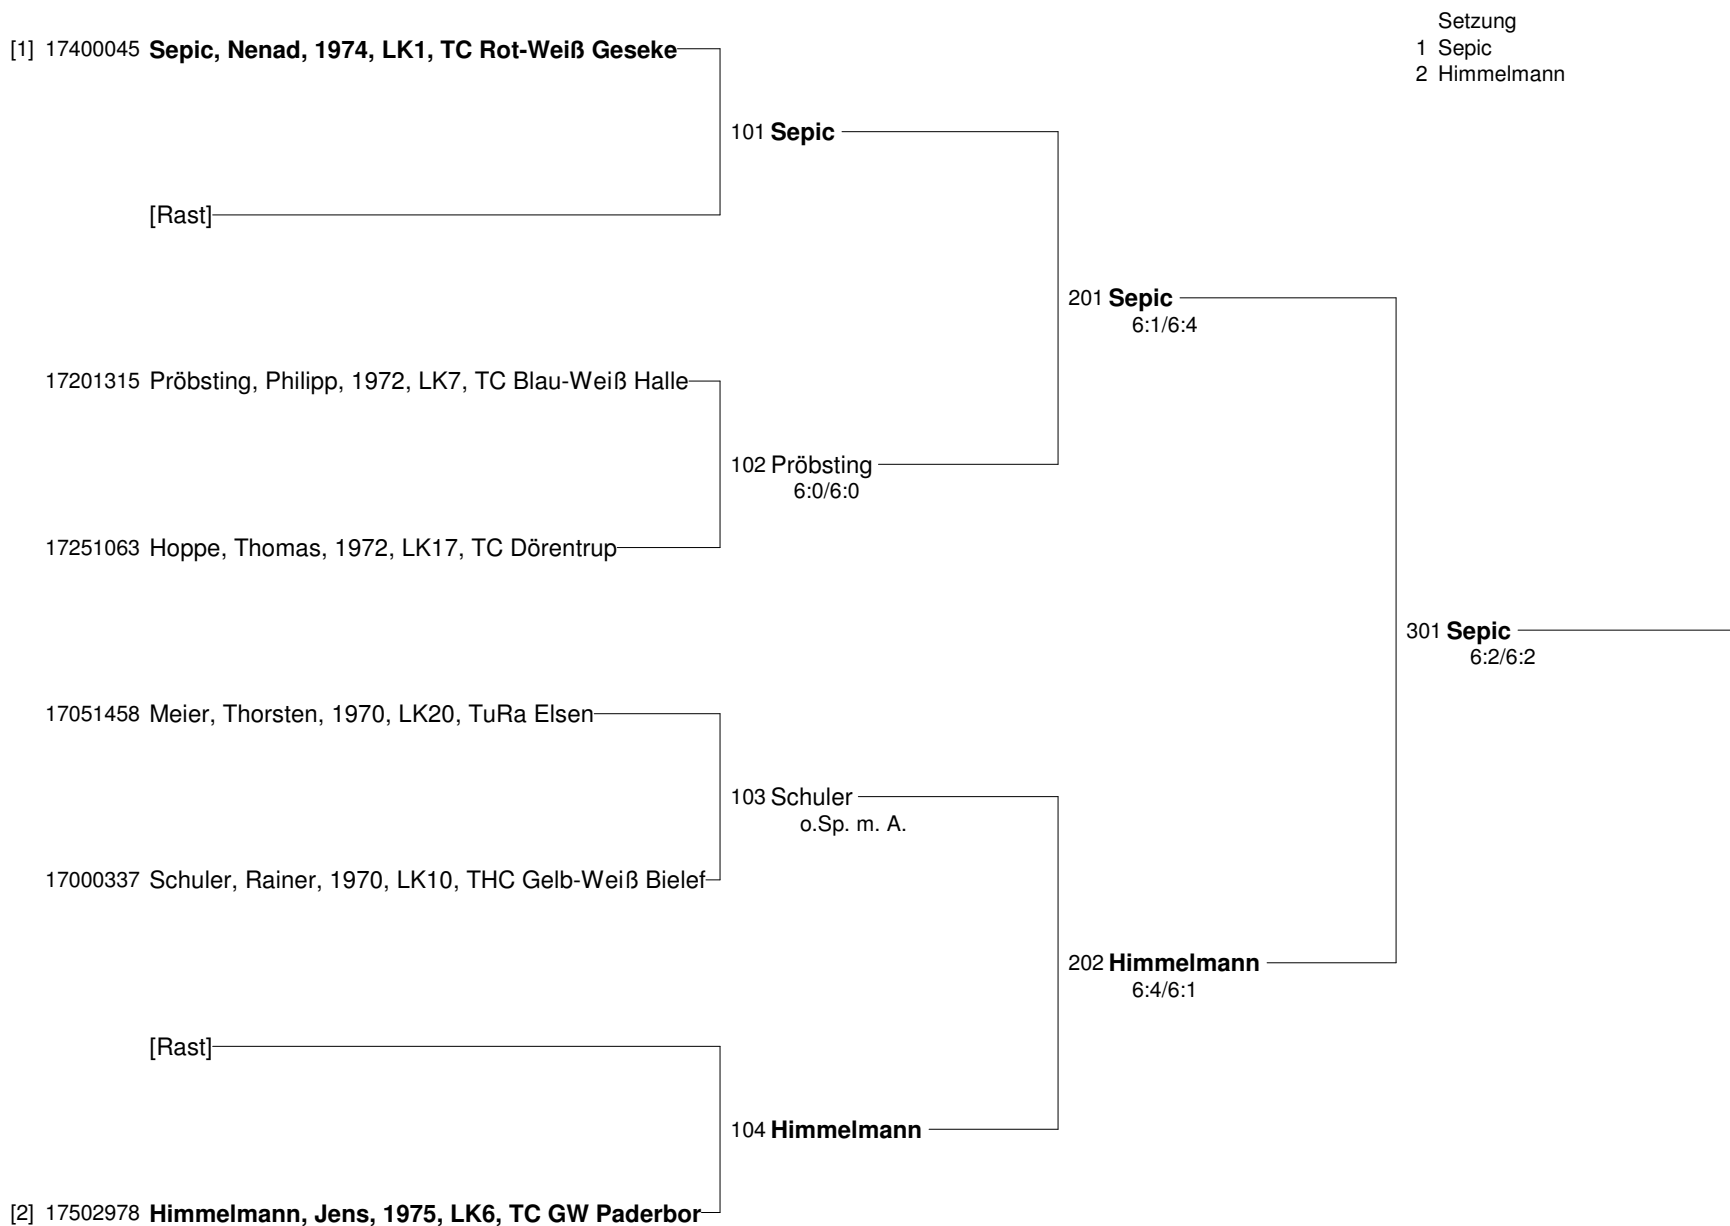

Damen, Damen 40, Herren, Herren 30, 40, 45, 50, 55, 60, 65

Herren 30

Setzung

- 1 Beineke
- 2 Braun
- 3 Beck
- 4 Kalks

Hallen-Bezirksmeisterschaften Ostwestfalen-Lippe der Damen und Herren im Einzel um den Sparkassen-Cup 2015
Damen, Damen 40, Herren, Herren 30, 40, 45, 50, 55, 60, 65
Herren 40