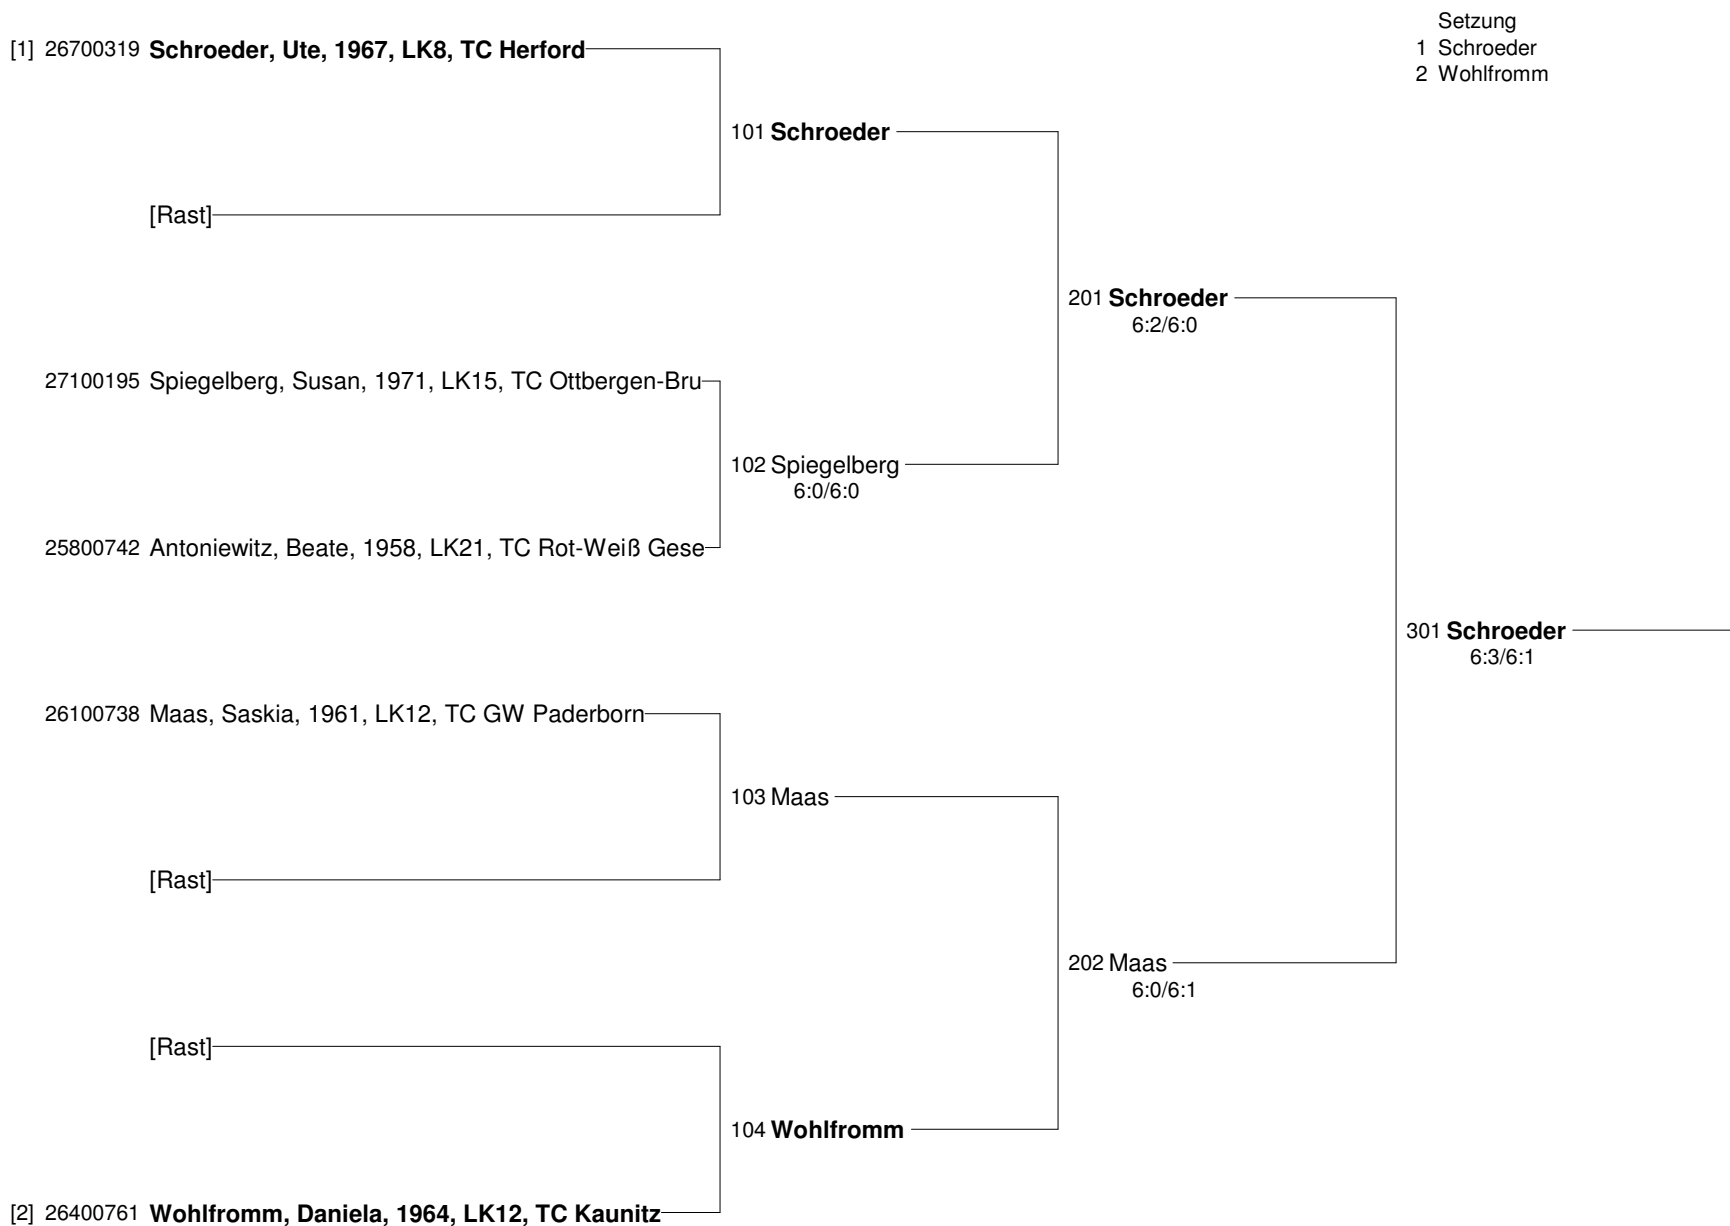

Hallen-Bezirksmeisterschaften Ostwestfalen-Lippe der Damen und Herren im Einzel um den Sparkassen-Cup 2015

Damen, Damen 40, Herren, Herren 30, 40, 45, 50, 55, 60, 65

Damen LK 1-23

Hallen-Bezirksmeisterschaften Ostwestfalen-Lippe der Damen und Herren im Einzel um den Sparkassen-Cup 2015
Damen, Damen 40, Herren, Herren 30, 40, 45, 50, 55, 60, 65
Damen 40

Hallen-Bezirksmeisterschaften Ostwestfalen-Lippe der Damen und Herren im Einzel um den Sparkassen-Cup 2015

Damen, Damen 40, Herren, Herren 30, 40, 45, 50, 55, 60, 65

Herren LK 1-23

Setzung

- 1 Mönter
- 2 Dresing
- 3 Rose
- 4 Friese

Damen, Damen 40, Herren, Herren 30, 40, 45, 50, 55, 60, 65

Herren 30

Setzung

- 1 Beineke
- 2 Braun
- 3 Beck
- 4 Kalks

Hallen-Bezirksmeisterschaften Ostwestfalen-Lippe der Damen und Herren im Einzel um den Sparkassen-Cup 2015
Damen, Damen 40, Herren, Herren 30, 40, 45, 50, 55, 60, 65
Herren 40