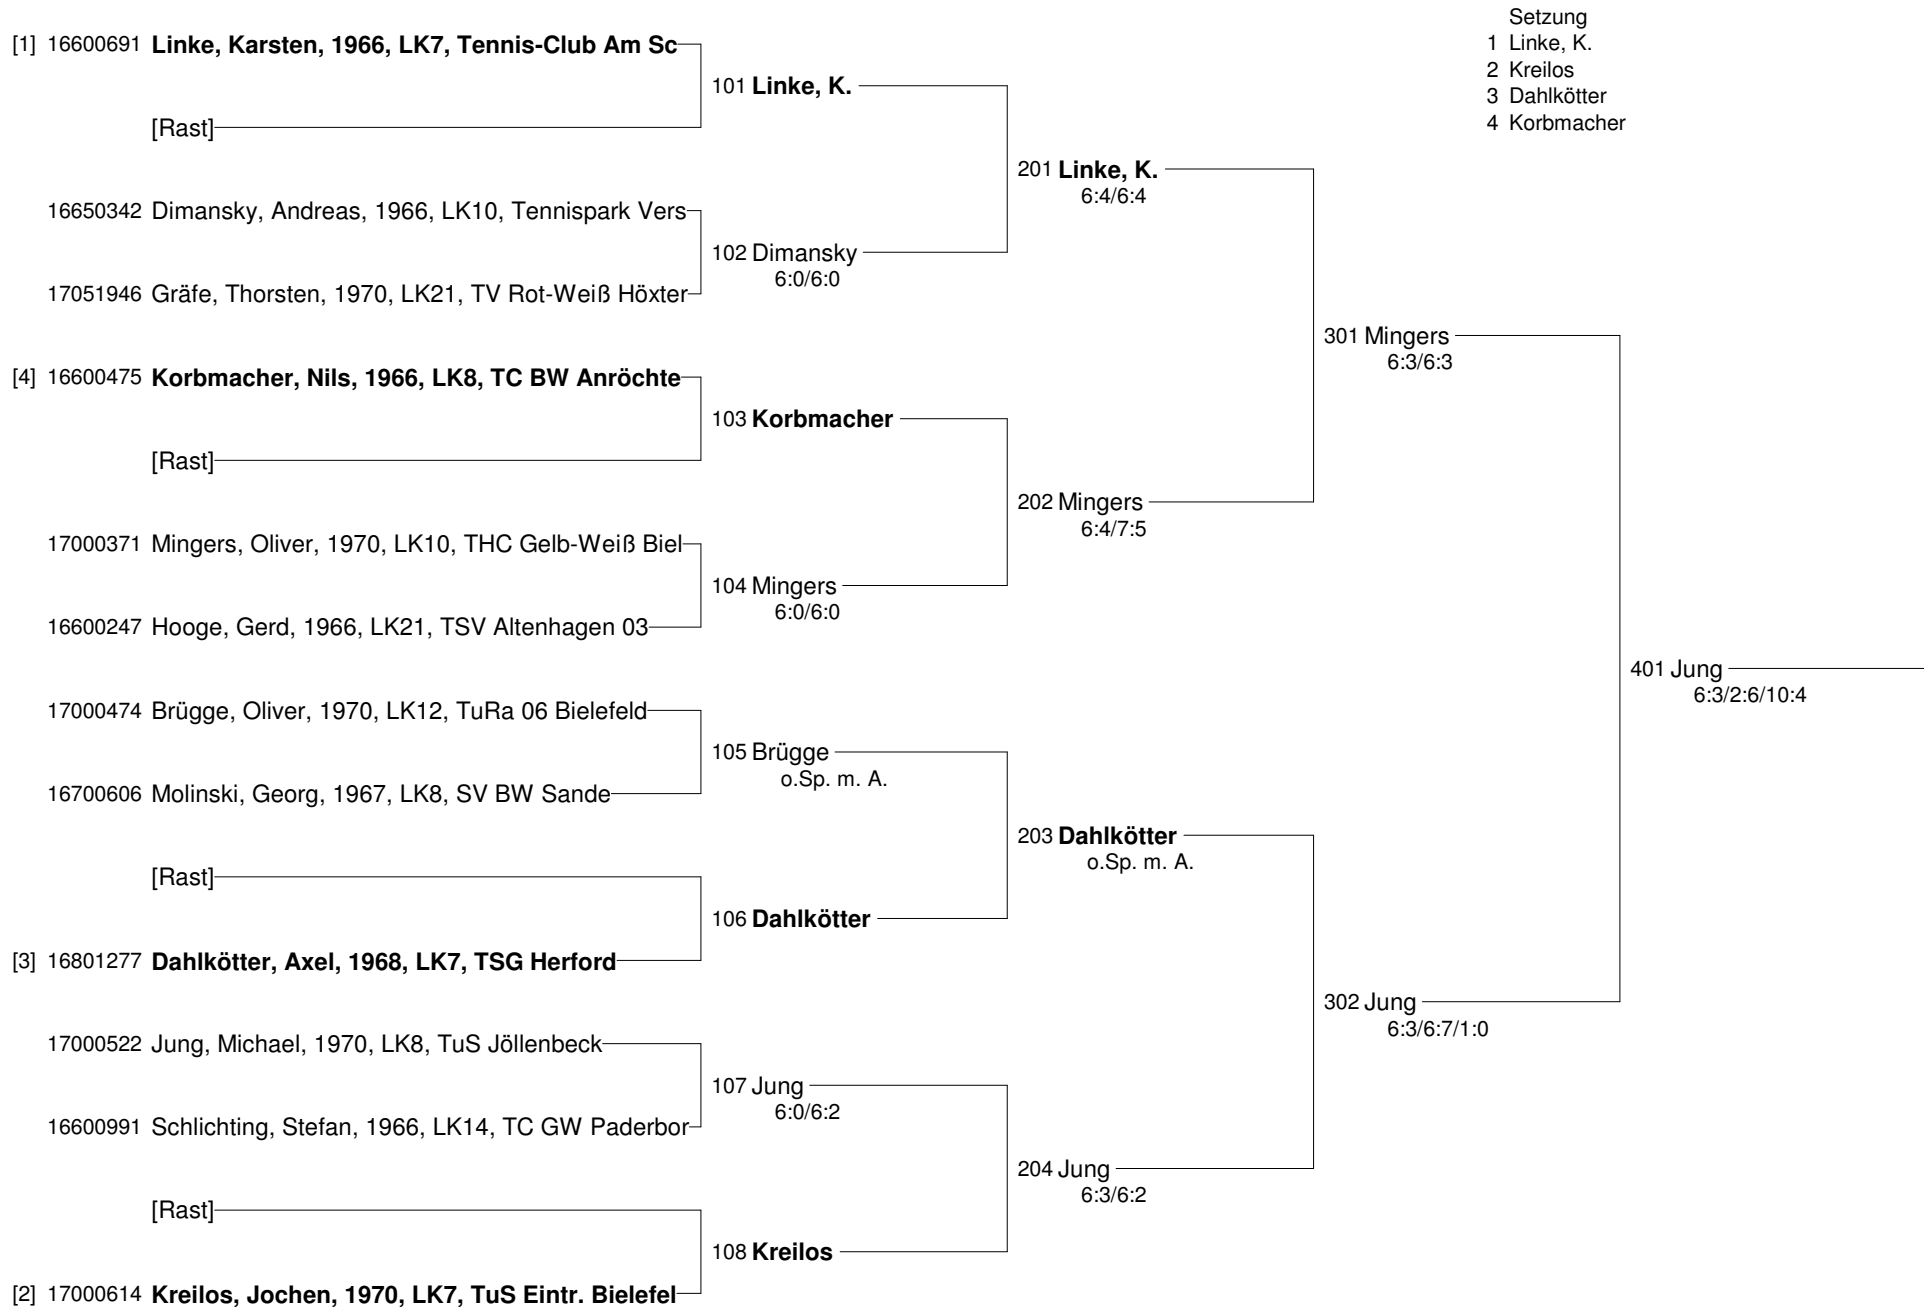

Hallen-Bezirksmeisterschaften Ostwestfalen-Lippe der Damen und Herren im Einzel um den Sparkassen-Cup 2015

Damen, Damen 40, Herren, Herren 30, 40, 45, 50, 55, 60, 65

Herren 45