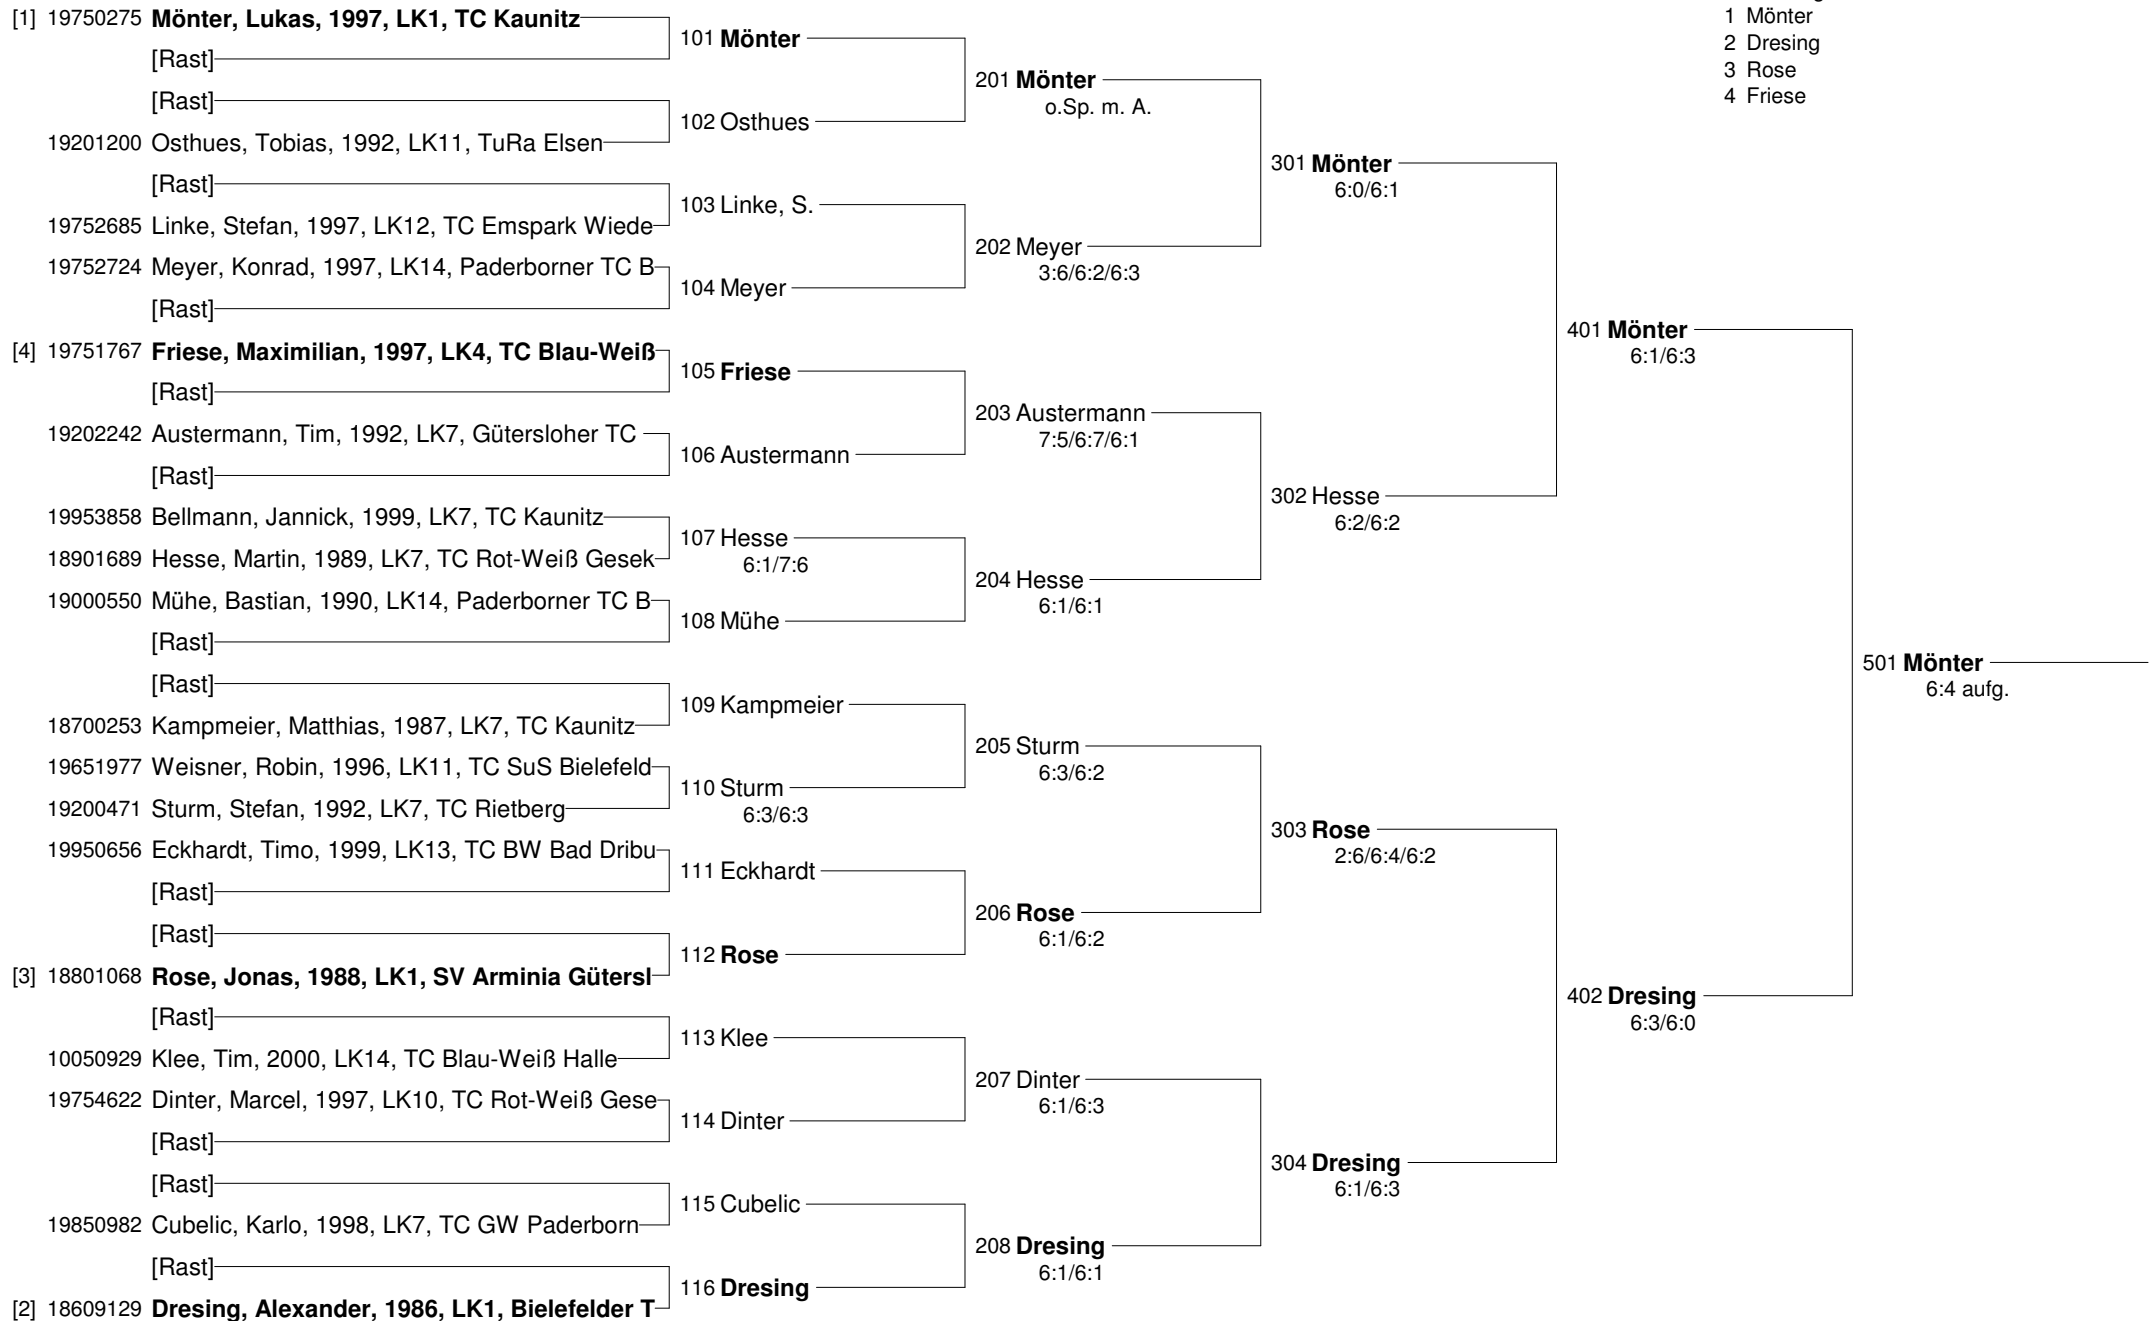

Hallen-Bezirksmeisterschaften Ostwestfalen-Lippe der Damen und Herren im Einzel um den Sparkassen-Cup 2015

Damen, Damen 40, Herren, Herren 30, 40, 45, 50, 55, 60, 65

Damen LK 1-23

Hallen-Bezirksmeisterschaften Ostwestfalen-Lippe der Damen und Herren im Einzel um den Sparkassen-Cup 2015
Damen, Damen 40, Herren, Herren 30, 40, 45, 50, 55, 60, 65
Damen 40

Hallen-Bezirksmeisterschaften Ostwestfalen-Lippe der Damen und Herren im Einzel um den Sparkassen-Cup 2015

Damen, Damen 40, Herren, Herren 30, 40, 45, 50, 55, 60, 65

Herren LK 1-23

Setzung

- 1 Mönter
- 2 Dresing
- 3 Rose
- 4 Friese

Damen, Damen 40, Herren, Herren 30, 40, 45, 50, 55, 60, 65

Herren 30

Setzung

- 1 Beineke
- 2 Braun
- 3 Beck
- 4 Kalks

Hallen-Bezirksmeisterschaften Ostwestfalen-Lippe der Damen und Herren im Einzel um den Sparkassen-Cup 2015
Damen, Damen 40, Herren, Herren 30, 40, 45, 50, 55, 60, 65
Herren 40