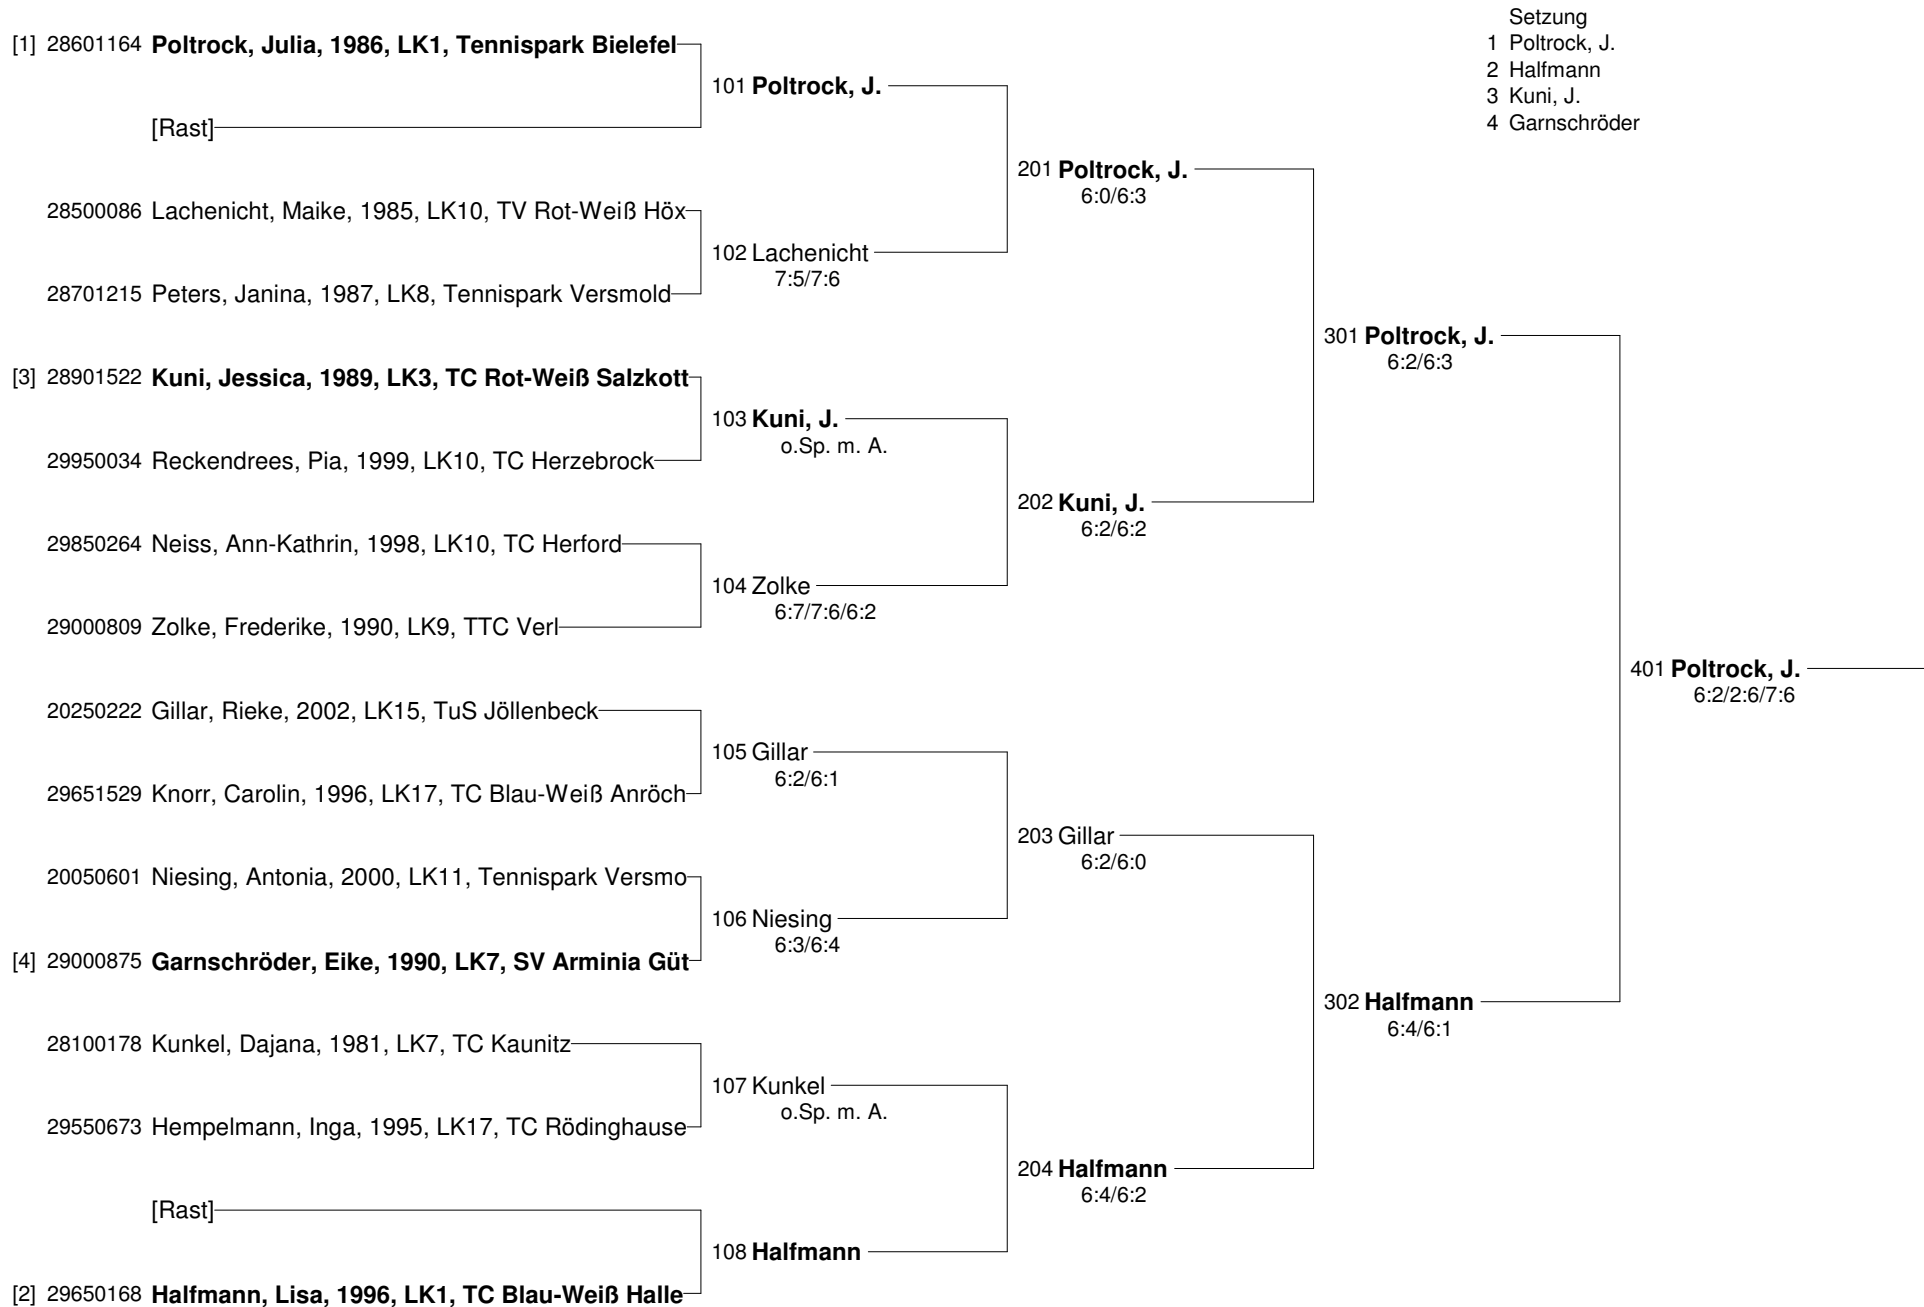

Hallen-Bezirksmeisterschaften Ostwestfalen-Lippe der Damen und Herren im Einzel um den Sparkassen-Cup 2015

Damen, Damen 40, Herren, Herren 30, 40, 45, 50, 55, 60, 65

Damen LK 1-23

Hallen-Bezirksmeisterschaften Ostwestfalen-Lippe der Damen und Herren im Einzel um den Sparkassen-Cup 2015
Damen, Damen 40, Herren, Herren 30, 40, 45, 50, 55, 60, 65
Damen 40

Hallen-Bezirksmeisterschaften Ostwestfalen-Lippe der Damen und Herren im Einzel um den Sparkassen-Cup 2015

Damen, Damen 40, Herren, Herren 30, 40, 45, 50, 55, 60, 65

Herren LK 1-23

Setzung

- 1 Mönter
- 2 Dresing
- 3 Rose
- 4 Friese

Damen, Damen 40, Herren, Herren 30, 40, 45, 50, 55, 60, 65

Herren 30

Setzung

- 1 Beineke
- 2 Braun
- 3 Beck
- 4 Kalks

Hallen-Bezirksmeisterschaften Ostwestfalen-Lippe der Damen und Herren im Einzel um den Sparkassen-Cup 2015
Damen, Damen 40, Herren, Herren 30, 40, 45, 50, 55, 60, 65
Herren 40