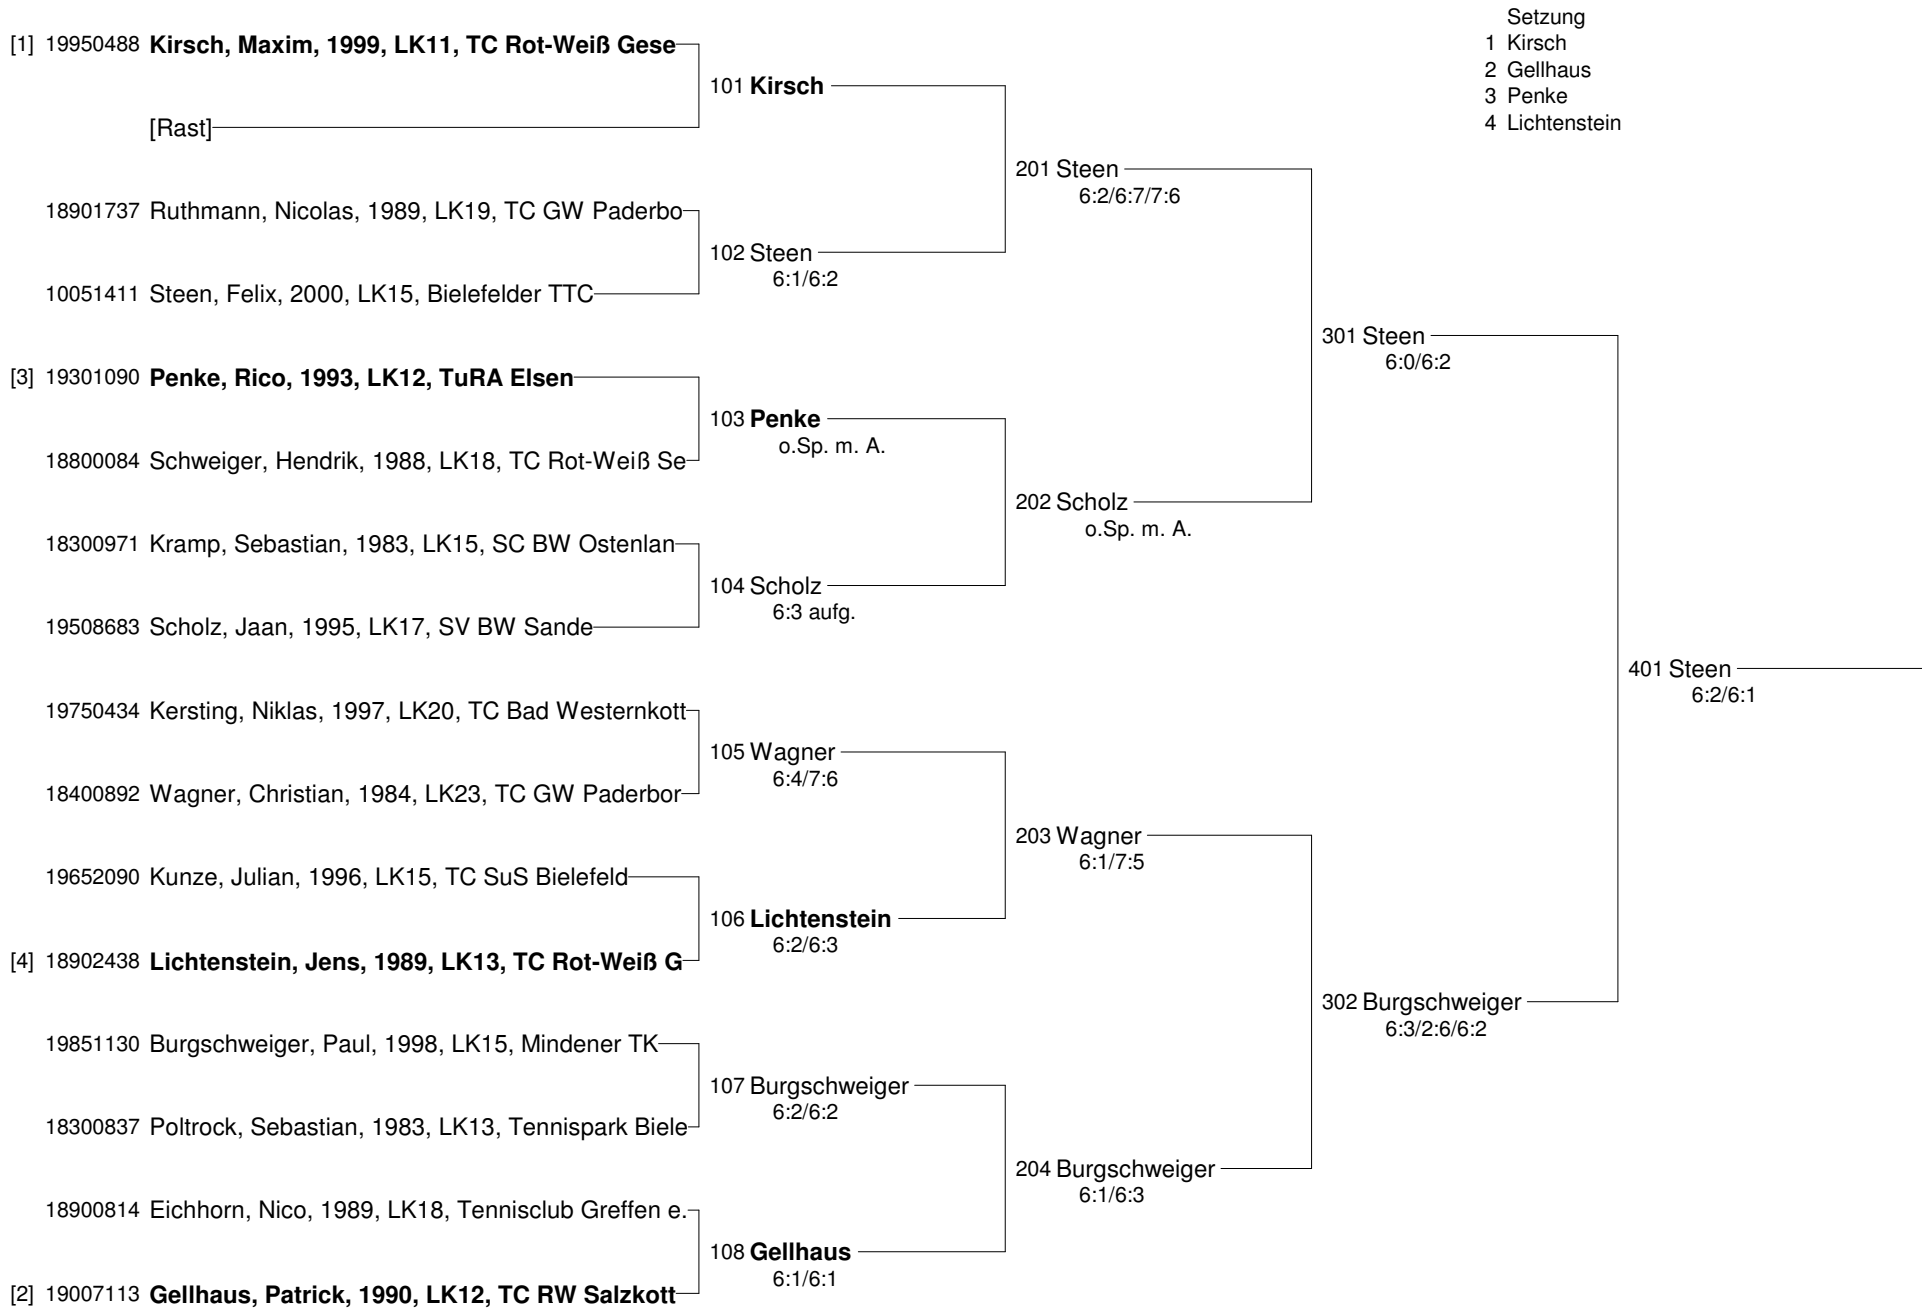

Hallen-Bezirksmeisterschaften Ostwestfalen-Lippe der Damen und Herren im Einzel um den Sparkassen-Cup 2015
Damen, Damen 40, Herren, Herren 30, 40, 45, 50, 55, 60, 65
Herren LK 11-23