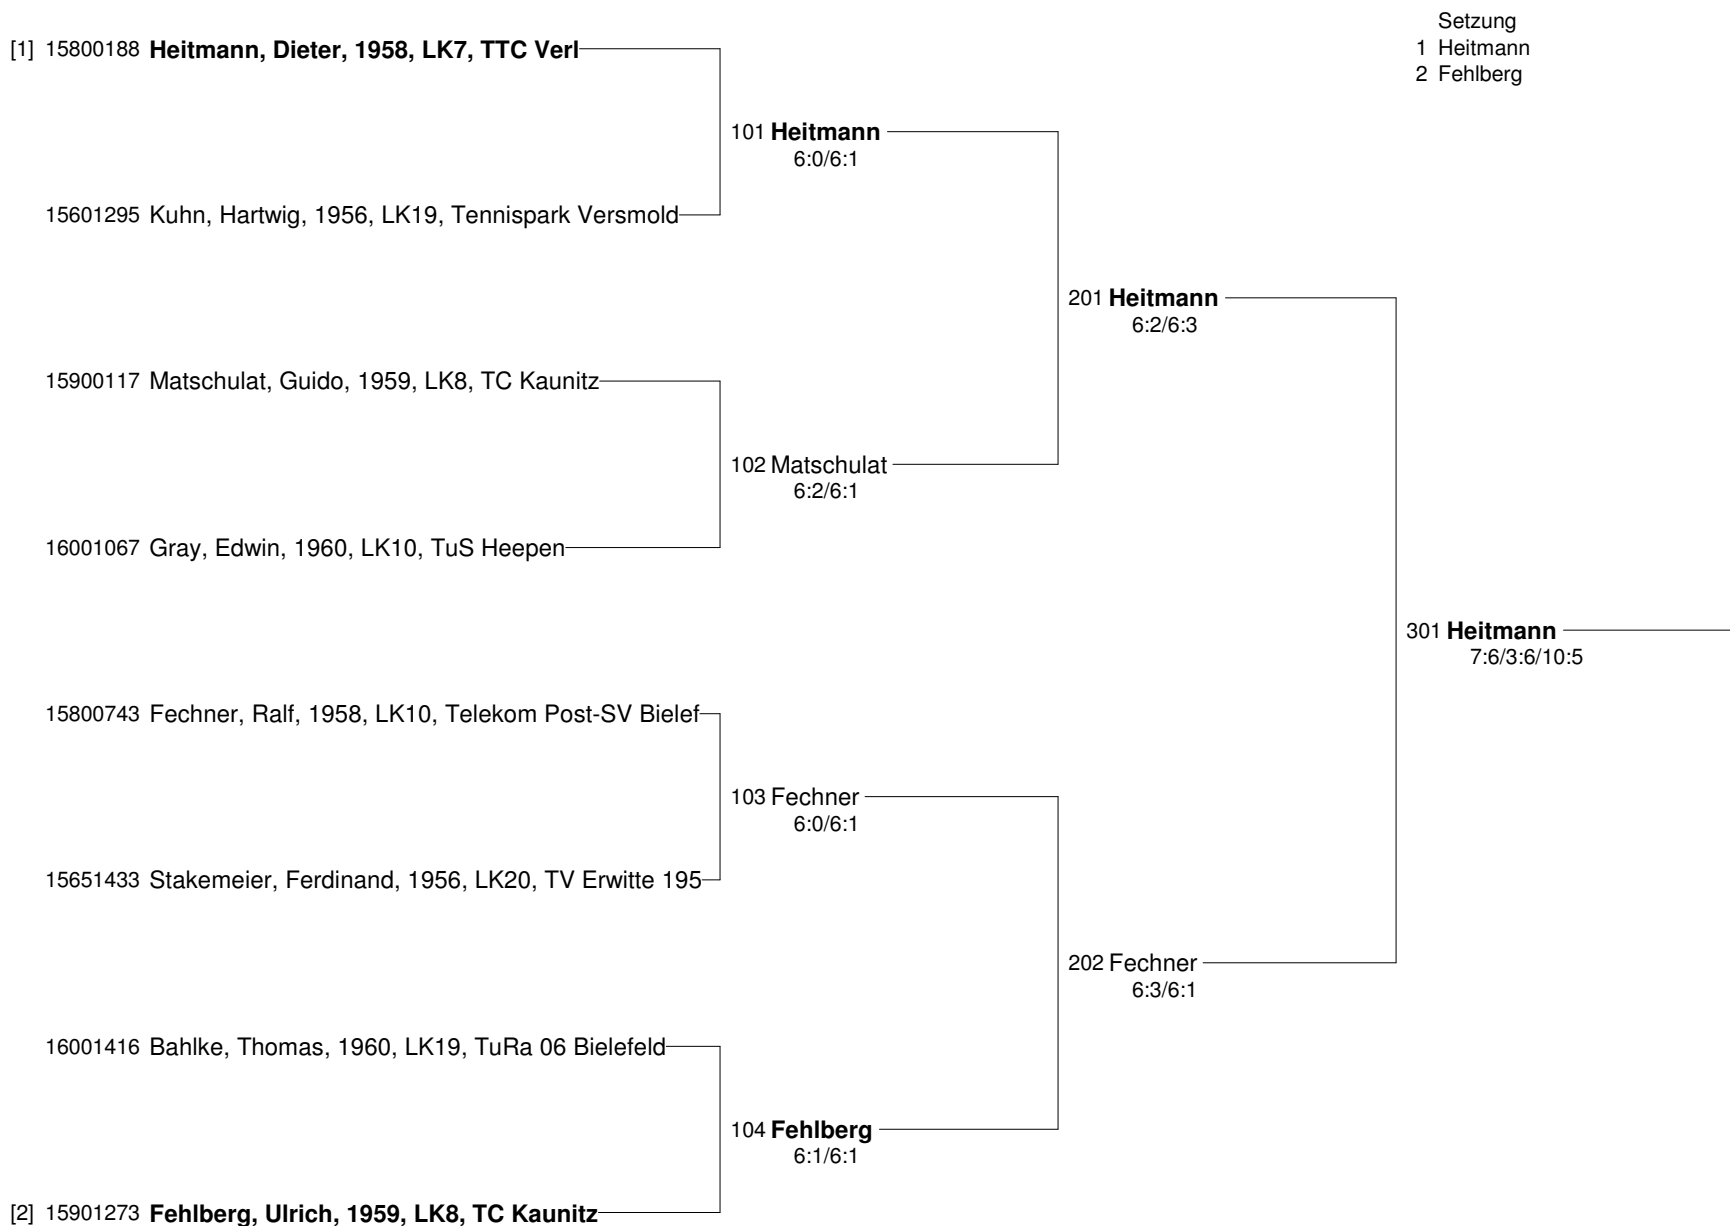

Hallen-Bezirksmeisterschaften Ostwestfalen-Lippe der Damen und Herren im Einzel um den Sparkassen-Cup 2015
Damen, Damen 40, Herren, Herren 30, 40, 45, 50, 55, 60, 65
Herren 55